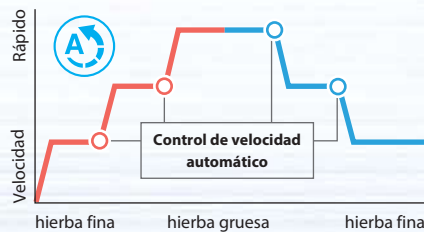

Máx. potencia

**1,0 kW**

foto: UR007G

**WG**  
**WET GUARD**

La alta resistencia al agua permite operar la máquina incluso cuando está mojada.

**XPT**

**Tecnología de Protección Extrema**

El rendimiento mejorado a prueba de polvo y salpicaduras garantiza el funcionamiento incluso en condiciones climáticas adversas.

**BL**  
**MOTOR**

**Motor en la parte trasera**

Se consigue que el peso de la herramienta este más equilibrado y sea similar al de las desbrozadoras con motor, lo que permite al usuario levantar fácilmente el cabezal de la herramienta.

**ADT**

**Control automático de la velocidad**

Cambia automáticamente la velocidad de corte según la carga de trabajo.

**AFT**

**Tecnología de detección de efecto rebote**

El limitador del par de apriete apaga el motor si la herramienta se ve forzada a bloquearse repentinamente.