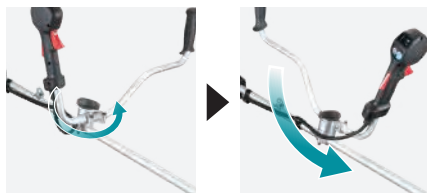

**BL**  
**MOTOR**

**Motor en la parte trasera**

Se consigue que el peso de la herramienta este más equilibrado y sea similar al de las desbrozadoras con motor, lo que permite al usuario levantar fácilmente el cabezal de la herramienta.

**ADT**

**Control automático de la velocidad**

Cambia automáticamente la velocidad de corte según la carga de trabajo.

**AFT**

**Tecnología de detección de efecto rebote**

El limitador del par de apriete apaga el motor si la herramienta se ve forzada a bloquearse repentinamente.

**Mango con mecanismo giratorio, mejora la portabilidad (UR006G)**

**La línea central del mango siempre permanece alineada con el usuario (UR006G)**

- Reduce la fatiga del usuario incluso en operaciones prolongadas y continuas.
- Permite un movimiento más amplio.

**Nueva fijación rápida de posición del mango (UR006G)**

- Compatible con manillar de dos piezas
- Cada ángulo entre el mango y el eje se puede ajustar de forma independiente sin necesidad de herramientas.