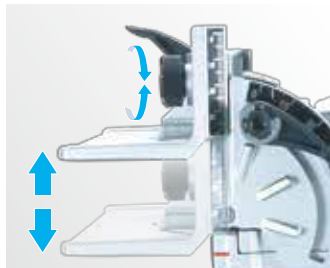

Makita®

Engalletadora a Batería

BPJ180RFE

18V
LITHIUM-ION

LXT
LITHIUM-ION

RANURADO DE PRECISIÓN

Carcasa del motor estrecha para un agarre más cómodo

Crea fuertes uniones con el
adhesivo y las galletas

Conectable a un aspirador
la boquilla se puede girar de acuerdo con dirección deseada para la expulsión del polvo.

Guía de ángulo

Se puede subir y bajar con cremallera, mecanismo de piñón. Ajuste vertical perfecto.

Ajuste de ángulo

Ángulo ajustable y bloqueable en cualquier posición entre 0° y 90° con pre-ajuste a 0°, 45° y 90°

Ajuste de profundidad

Ajuste rápido. 6 diferentes posiciones a través de un tornillo de ajuste micrométrico.

Cambio rápido del disco

El protector se levanta con solo aflojar un tornillo

Engalletadora 100 mm 18V

BPJ180RFE

430

<i>diámetro del disco</i>	100mm
<i>Cap .máx. de corte</i>	20mm
<i>Revoluciones por minuto</i>	6,500
<i>Dimensiones (L x An x Al)</i>	351 x 139 x 149 mm
<i>Peso</i>	3.0kg