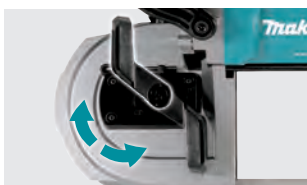

Sierra de banda a batería  
PB002G

**40V** Li-Ion  
**max**

Capacidad de corte máx. 127 mm

Cantidad de trabajo de corte Batería: BL4040

Volumen de trabajo con una sola carga completa de la batería

Tubo de acero de carbono con un diámetro exterior de 114,3 mm y un espesor de 6,0 mm

**Gancho para herramientas**

Conveniente para cortar las tuberías cerca de la pared o el suelo.

Fácil instalación/retirada de la cuchilla

Placa de tope ajustable

**XPT**  
Tecnología de protección extrema